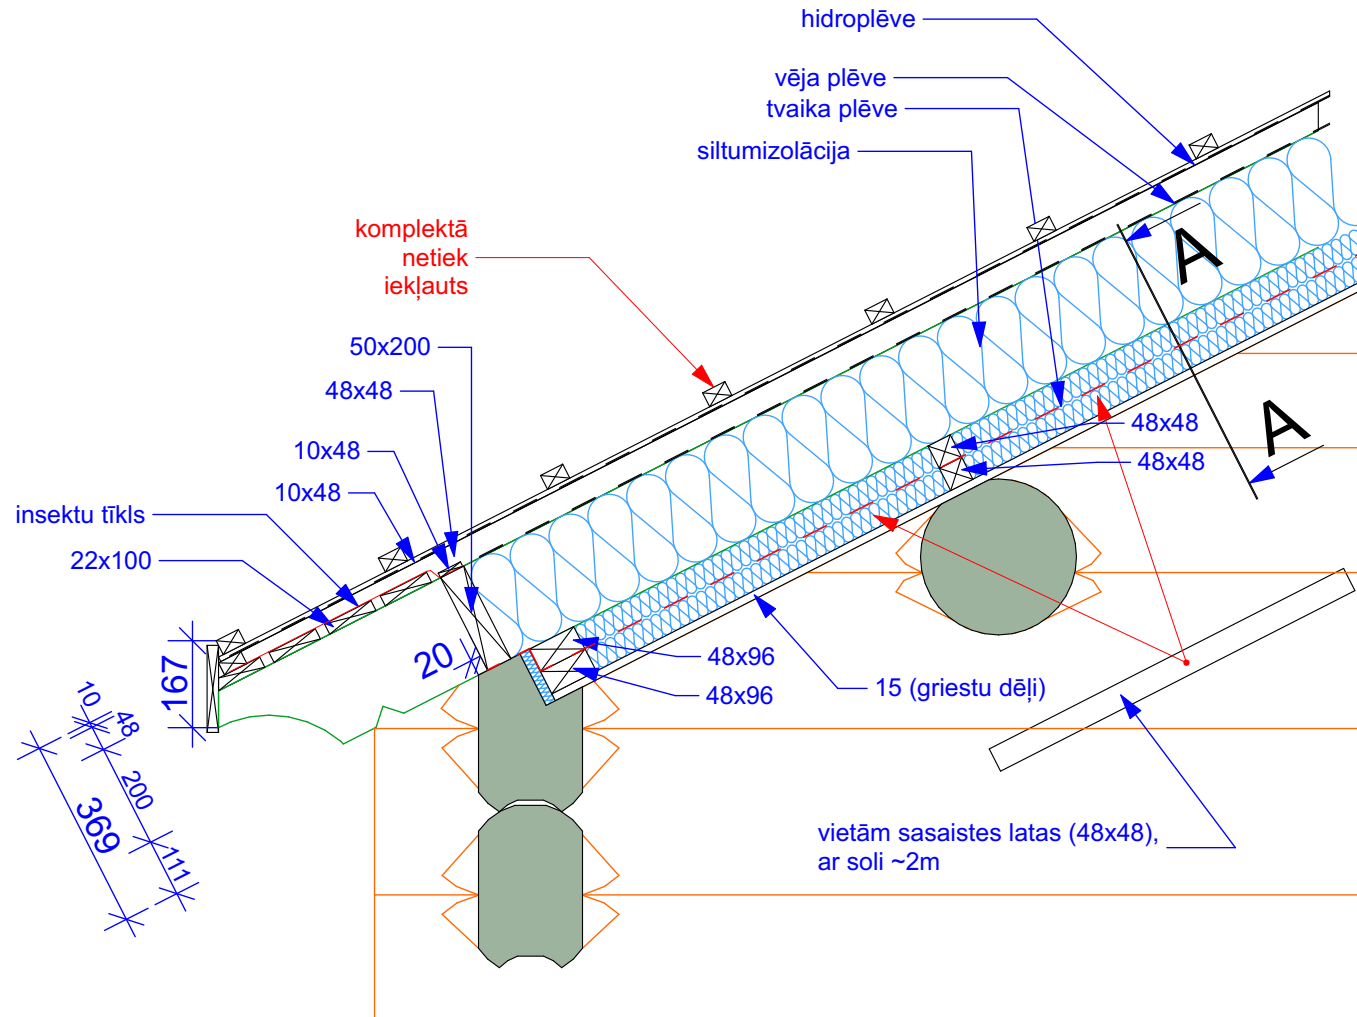

Jumta konstrukcija velēnu segumam

200 mm siltinājums

Jumta konstrukcija velēnu segumam

250 mm siltinājums

Jumta konstrukcija velēnu segumam

300 mm siltinājums

Jumta konstrukcija velēnu segumam

350 mm siltinājums

Jumta konstrukcija dakstiņu segumam

200 mm siltinājums

Jumta konstrukcija dakstiņu segumam

250 mm siltinājums

Jumta konstrukcija dakstiņu segumam

300 mm siltinājums

Jumta konstrukcija dakstiņu segumam

350 mm siltinājums