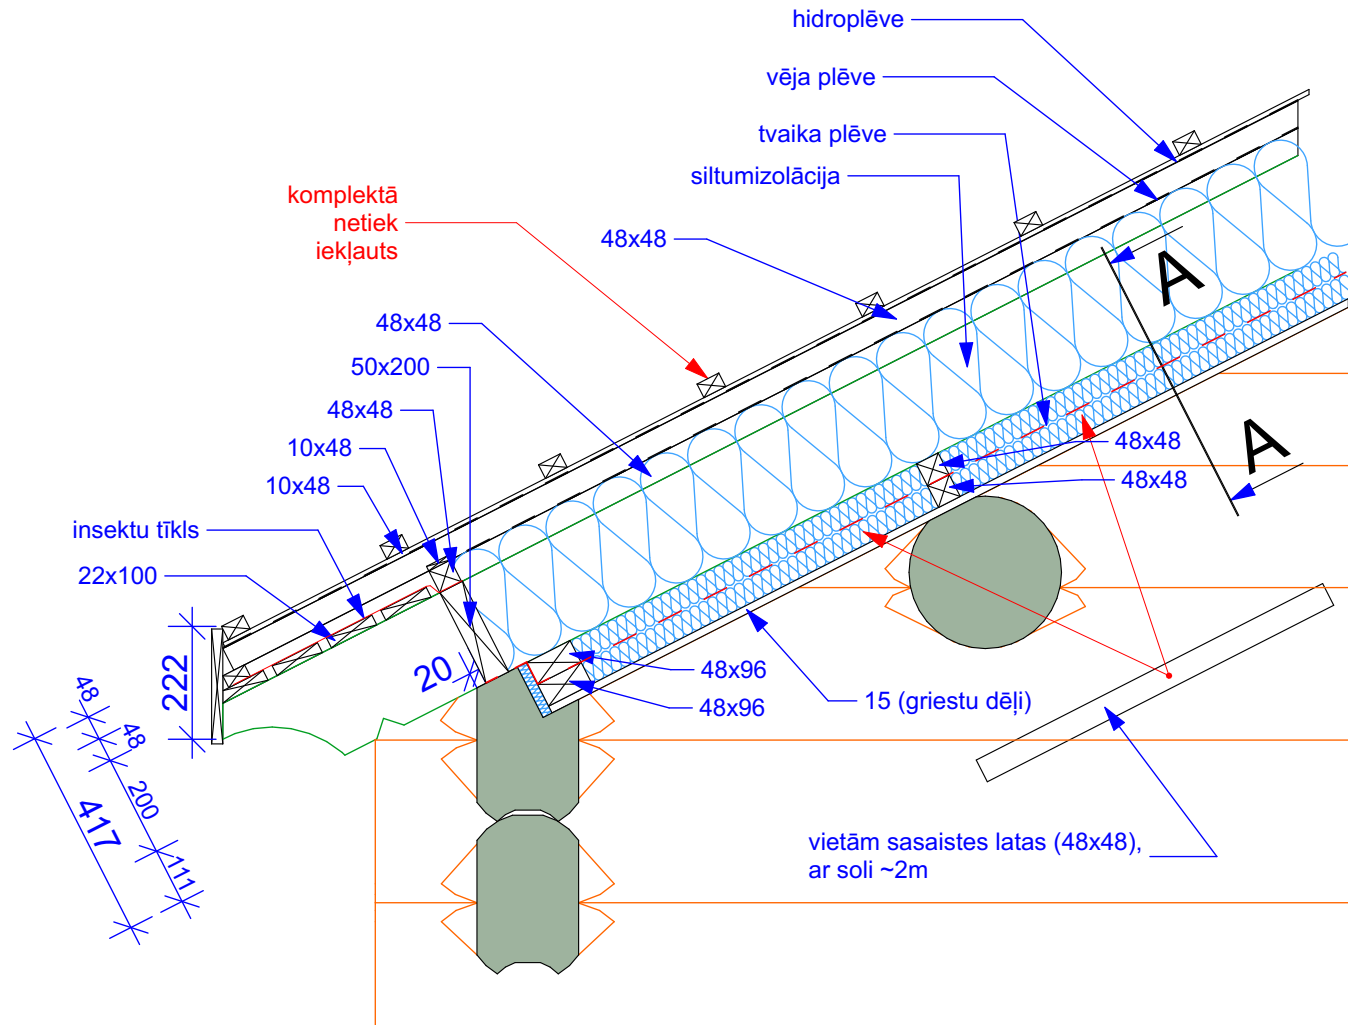

Jumta konstrukcija velēnu segumam

200 mm siltinājums

Jumta konstrukcija velēnu segumam

250 mm siltinājums

Jumta konstrukcija velēnu segumam

300 mm siltinājums

Jumta konstrukcija velēnu segumam

350 mm siltinājums

Jumta konstrukcija dakstiņu segumam

200 mm siltinājums

Jumta konstrukcija dakstiņu segumam

250 mm siltinājums

Jumta konstrukcija dakstiņu segumam

300 mm siltinājums

Jumta konstrukcija dakstiņu segumam

350 mm siltinājums