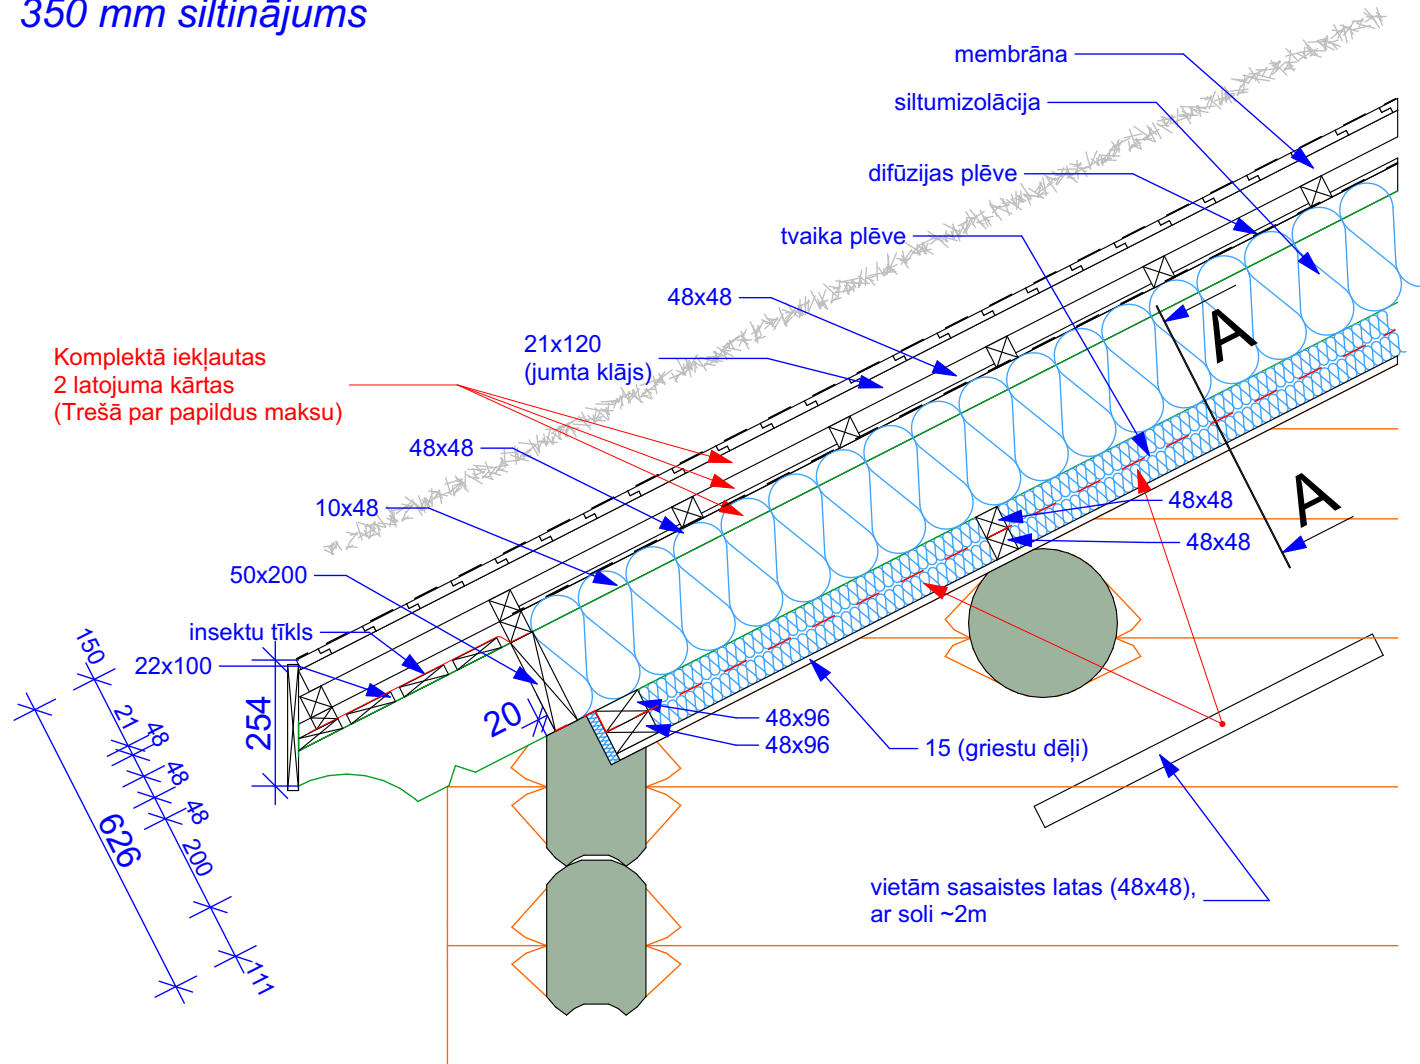

Jumta konstrukcija velēnu segumam

200 mm siltinājums

Jumta konstrukcija velēnu segumam

250 mm siltinājums

Jumta konstrukcija velēnu segumam

300 mm siltinājums

Jumta konstrukcija velēnu segumam

350 mm siltinājums

Jumta konstrukcija dakstiņu segumam

200 mm siltinājums

Jumta konstrukcija dakstiņu segumam

250 mm siltinājums

Jumta konstrukcija dakstiņu segumam

300 mm siltinājums

Jumta konstrukcija dakstiņu segumam

350 mm siltinājums