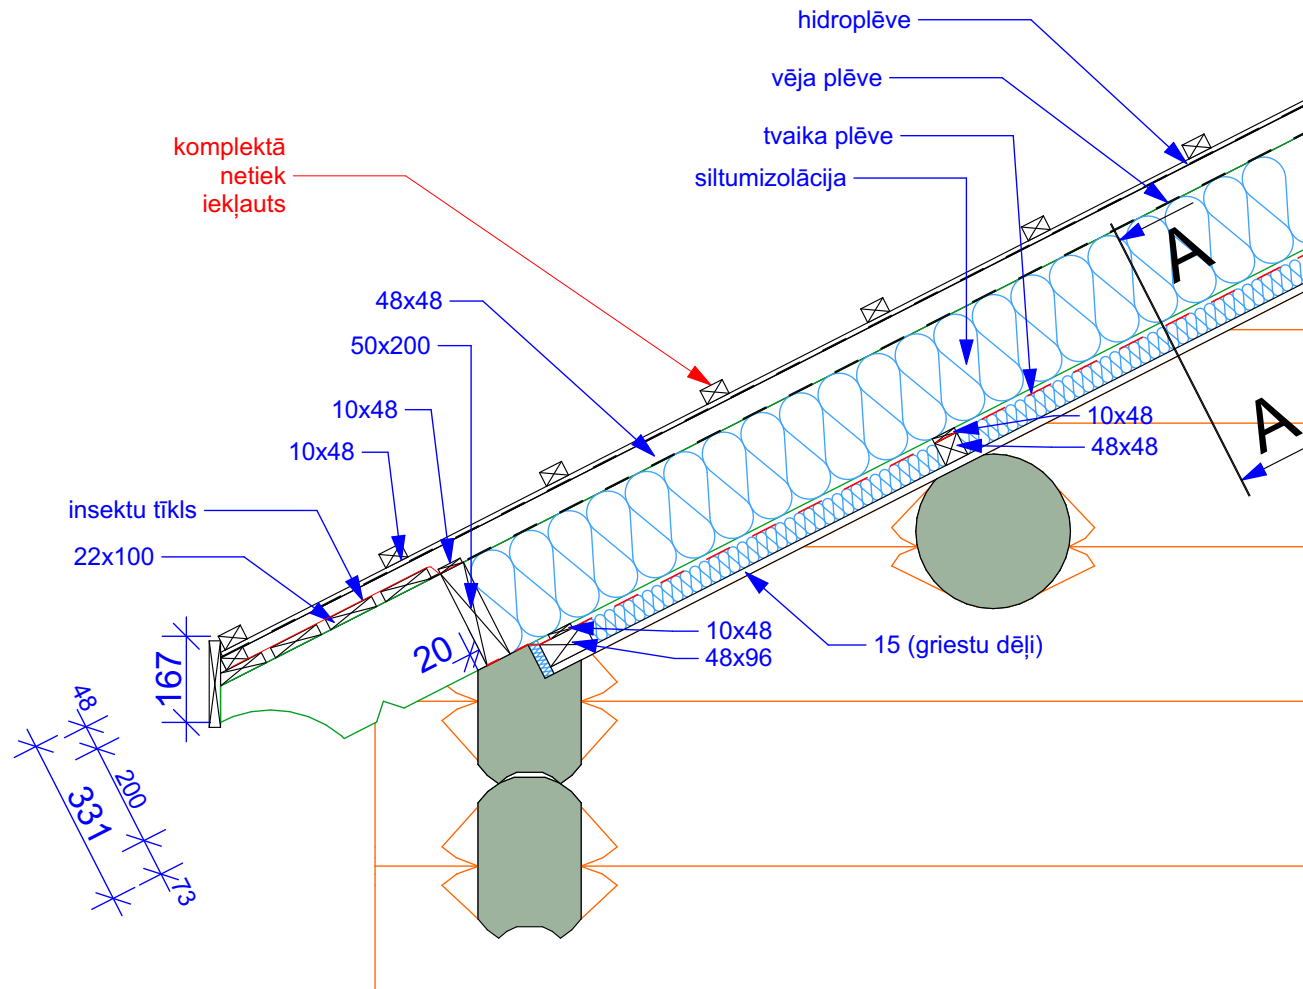

Jumta konstrukcija velēnu segumam

200 mm siltinājums

Jumta konstrukcija velēnu segumam

250 mm siltinājums

Jumta konstrukcija velēnu segumam

300 mm siltinājums

Jumta konstrukcija velēnu segumam

350 mm siltinājums

Jumta konstrukcija dakstiņu segumam

200 mm siltinājums

Jumta konstrukcija dakstiņu segumam

250 mm siltinājums

Jumta konstrukcija dakstiņu segumam

300 mm siltinājums

Jumta konstrukcija dakstiņu segumam

350 mm siltinājums