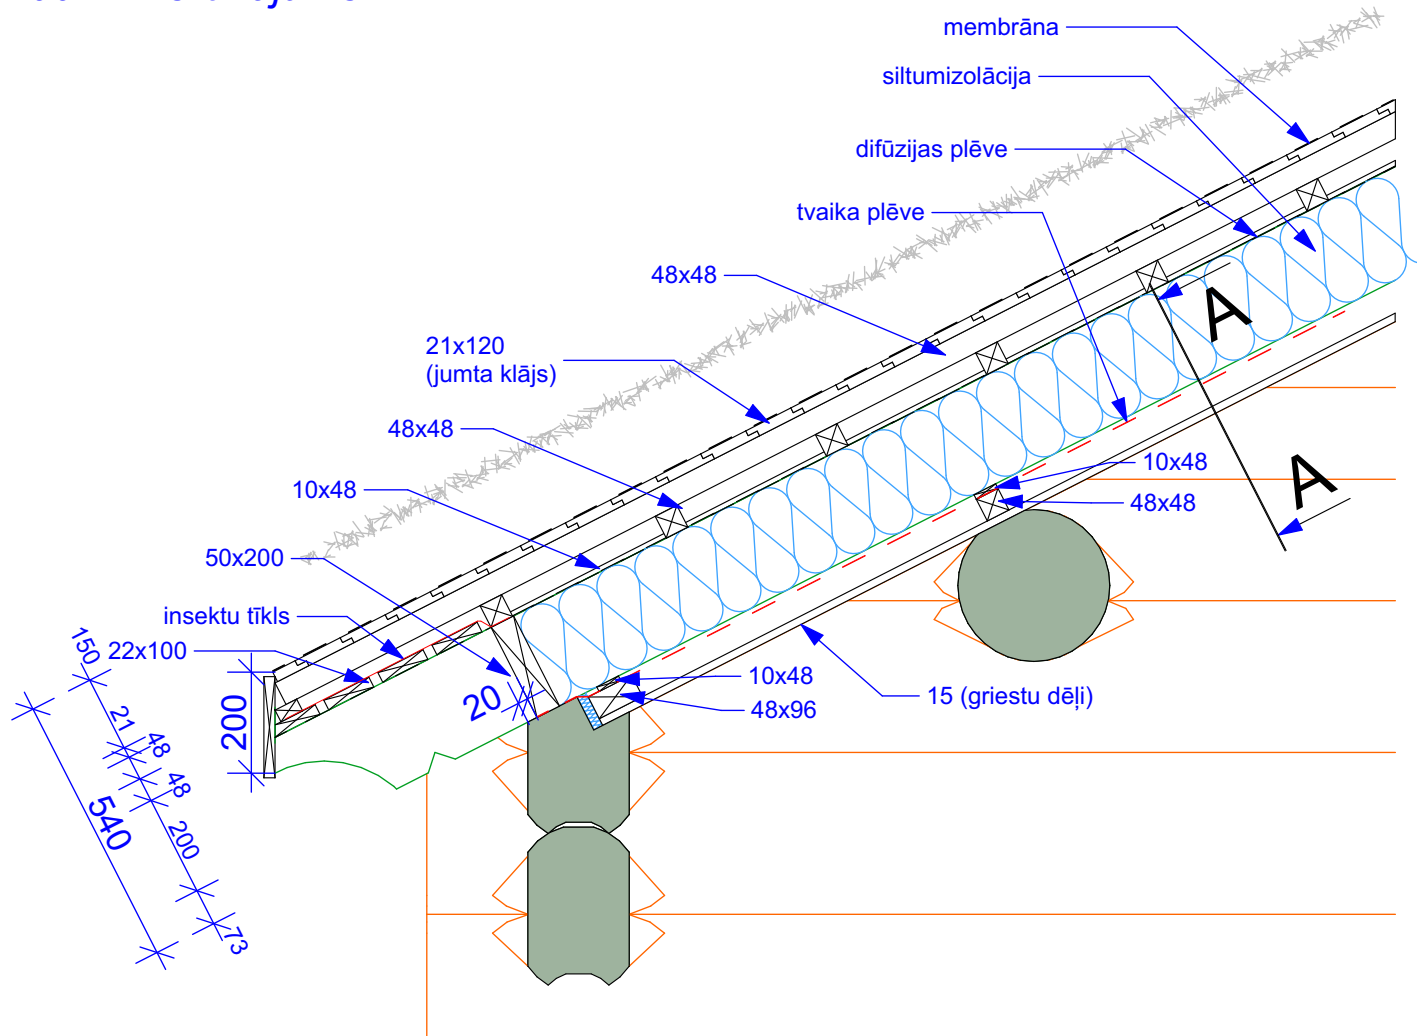

Jumta konstrukcija velēnu segumam

200 mm siltinājums

Jumta konstrukcija velēnu segumam

250 mm siltinājums

Jumta konstrukcija velēnu segumam

300 mm siltinājums

Jumta konstrukcija velēnu segumam

350 mm siltinājums

Jumta konstrukcija dakstiņu segumam

200 mm siltinājums

Jumta konstrukcija dakstiņu segumam

250 mm siltinājums

Jumta konstrukcija dakstiņu segumam

300 mm siltinājums

Jumta konstrukcija dakstiņu segumam

350 mm siltinājums