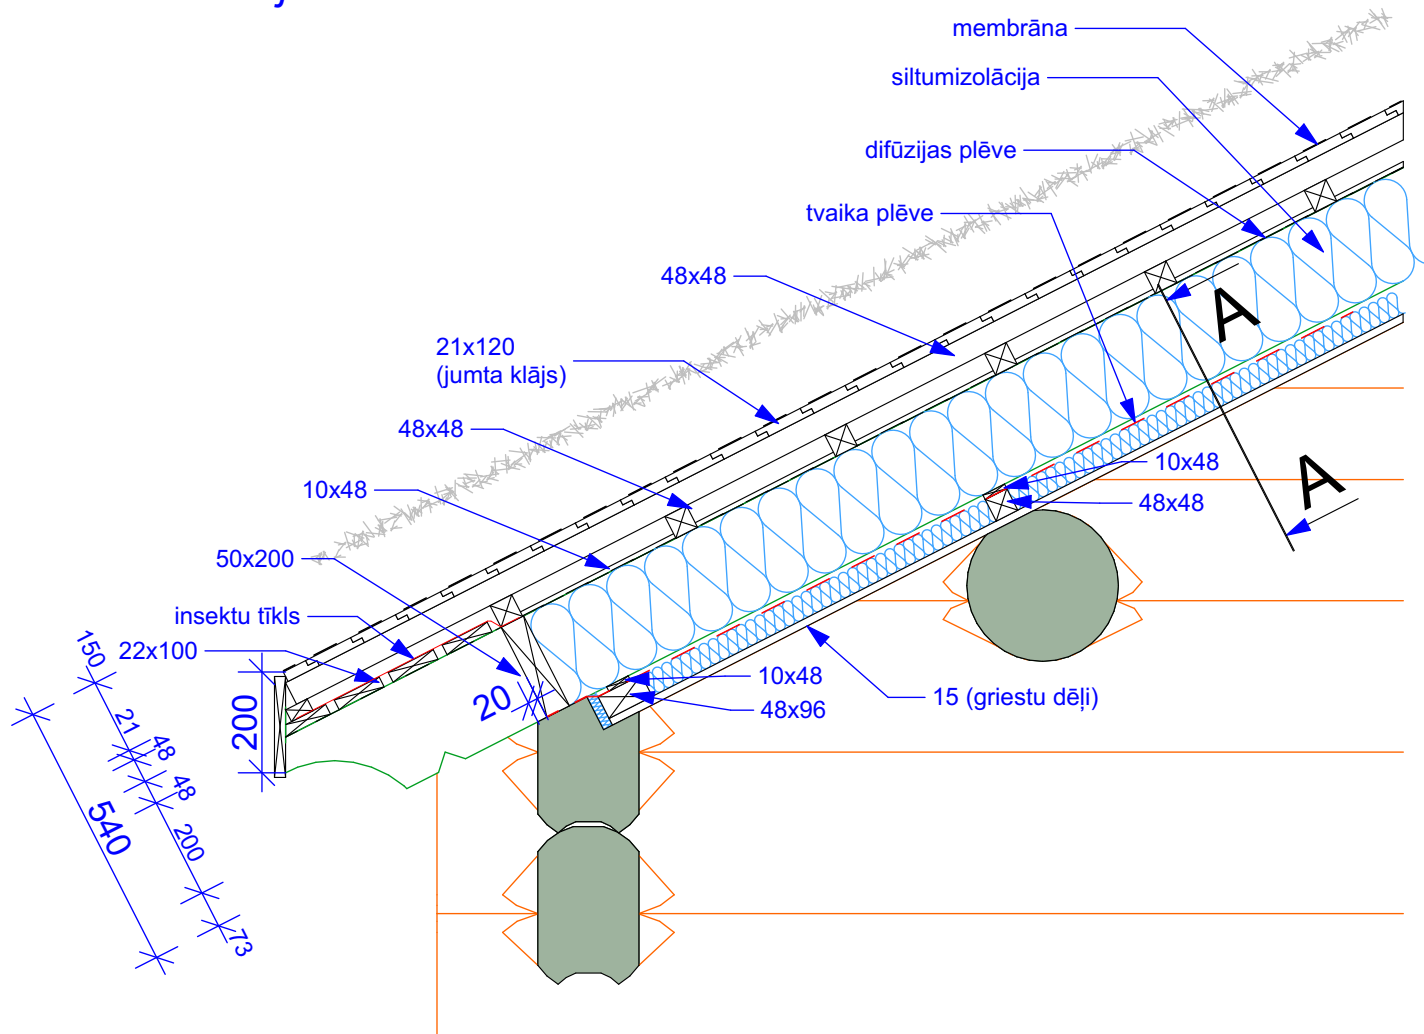

Jumta konstrukcija velēnu segumam

200 mm siltinājums

Jumta konstrukcija velēnu segumam

250 mm siltinājums

Jumta konstrukcija velēnu segumam

300 mm siltinājums

Jumta konstrukcija velēnu segumam

350 mm siltinājums

Jumta konstrukcija dakstiņu segumam

200 mm siltinājums

Jumta konstrukcija dakstiņu segumam

250 mm siltinājums

Jumta konstrukcija dakstiņu segumam

300 mm siltinājums

Jumta konstrukcija dakstiņu segumam

350 mm siltinājums