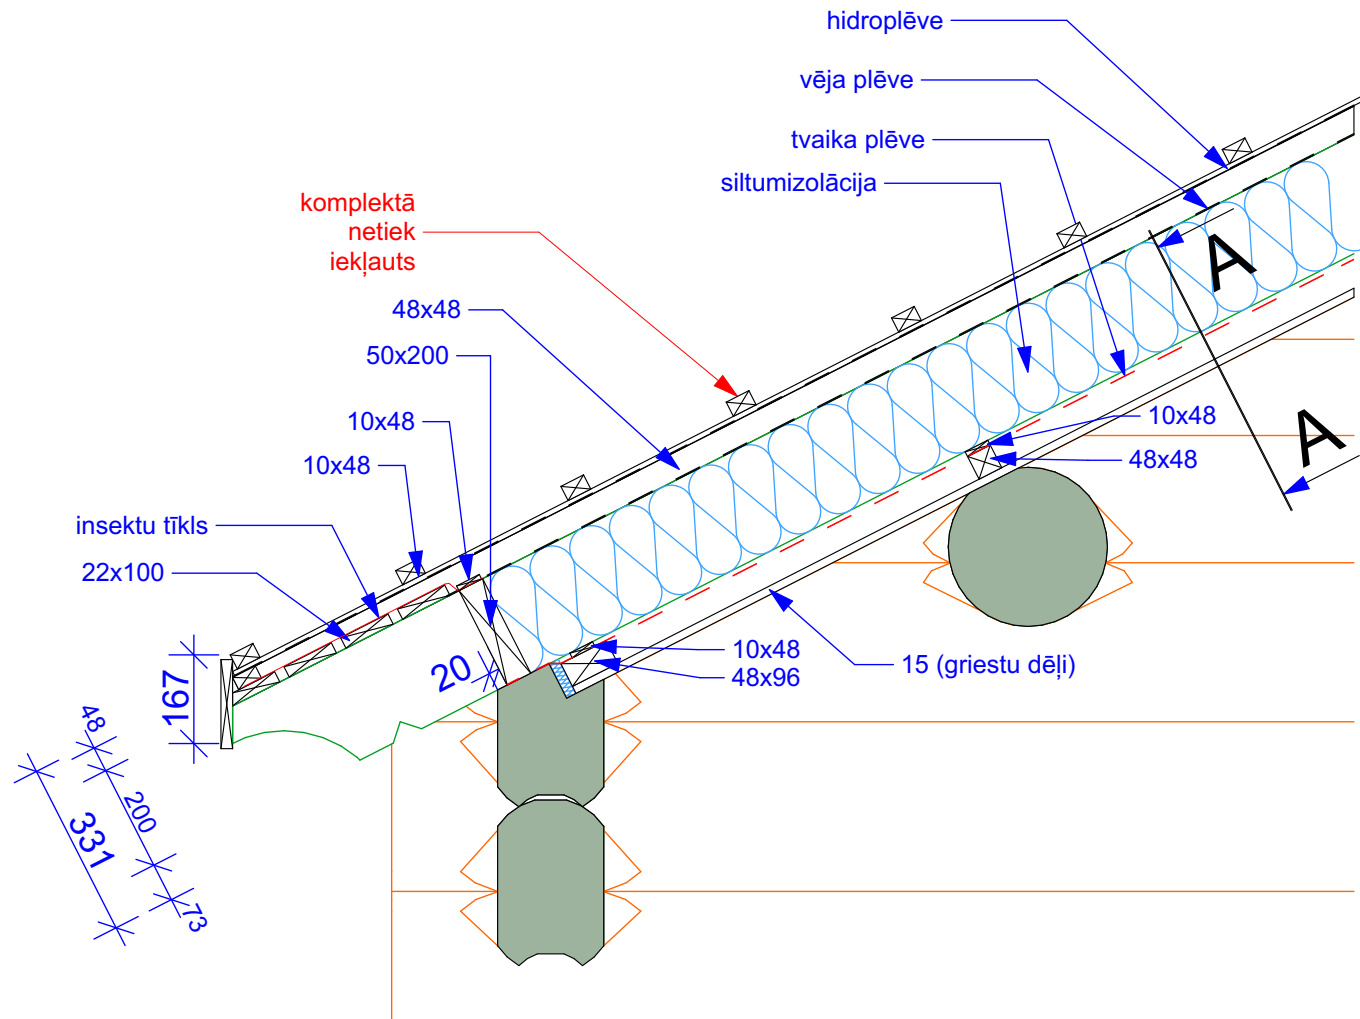

Jumta konstrukcija velēnu segumam

200 mm siltinājums

Jumta konstrukcija velēnu segumam

250 mm siltinājums

Jumta konstrukcija velēnu segumam

300 mm siltinājums

Jumta konstrukcija velēnu segumam

350 mm siltinājums

Jumta konstrukcija dakstiņu segumam

200 mm siltinājums

Jumta konstrukcija dakstiņu segumam

250 mm siltinājums

Jumta konstrukcija dakstiņu segumam

300 mm siltinājums

Jumta konstrukcija dakstiņu segumam

350 mm siltinājums