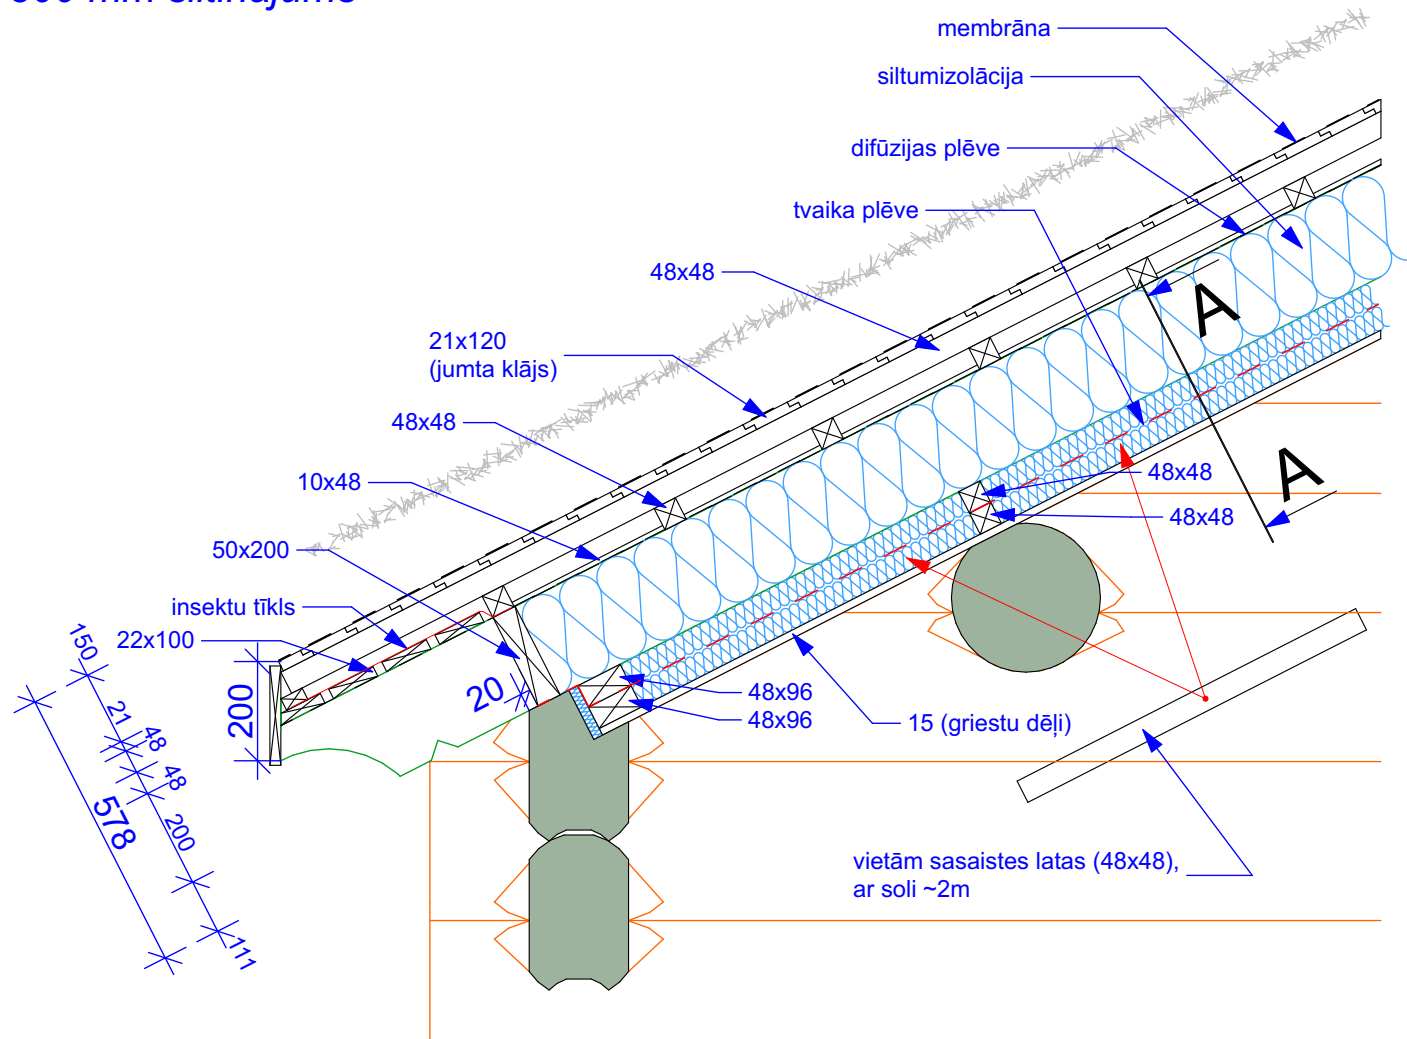

Jumta konstrukcija velēnu segumam

200 mm siltinājums

Jumta konstrukcija velēnu segumam

250 mm siltinājums

Jumta konstrukcija velēnu segumam

300 mm siltinājums

Jumta konstrukcija velēnu segumam

350 mm siltinājums

Jumta konstrukcija dakstiņu segumam

200 mm siltinājums

Jumta konstrukcija dakstiņu segumam

250 mm siltinājums

Jumta konstrukcija dakstiņu segumam

300 mm siltinājums

Jumta konstrukcija dakstiņu segumam

350 mm siltinājums